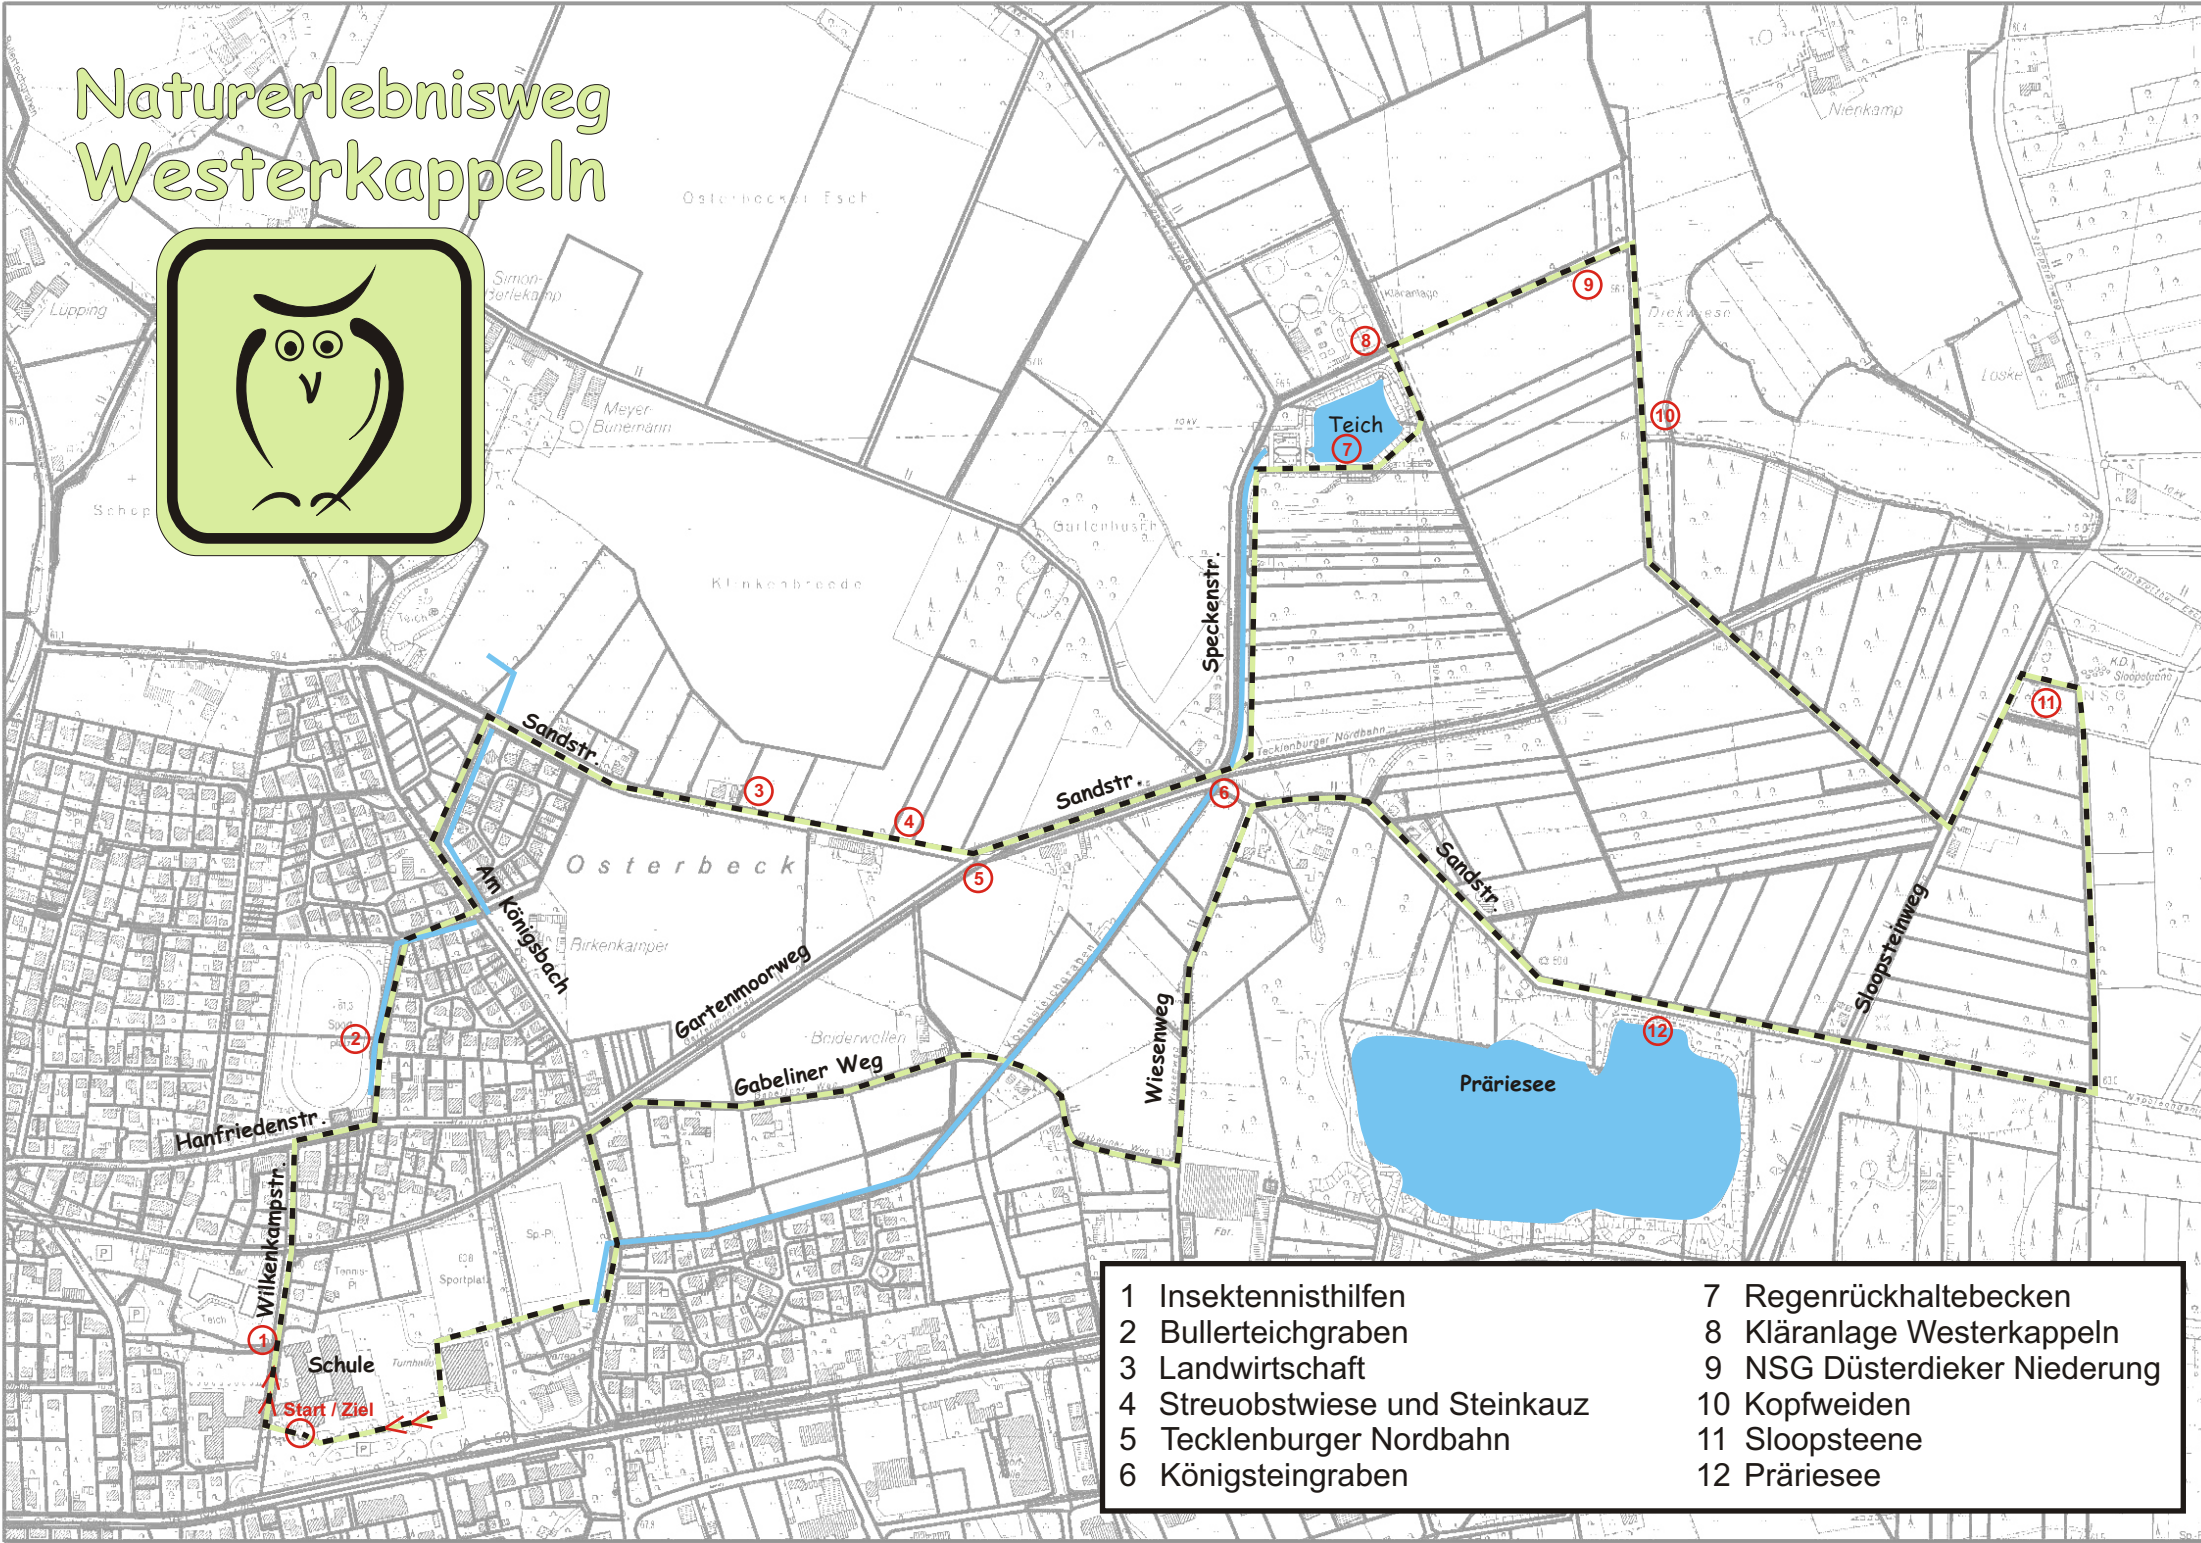

Naturerlebnisweg Westerkappeln

- | | |
|--------------------------------|------------------------------|
| 1 Insektennisthilfen | 7 Regenrückhaltebecken |
| 2 Bullerteichgraben | 8 Kläranlage Westerkappeln |
| 3 Landwirtschaft | 9 NSG Düsterdieker Niederung |
| 4 Streuobstwiese und Steinkauz | 10 Kopfweiden |
| 5 Tecklenburger Nordbahn | 11 Sloopsteine |
| 6 Königsteingraben | 12 Präriesee |